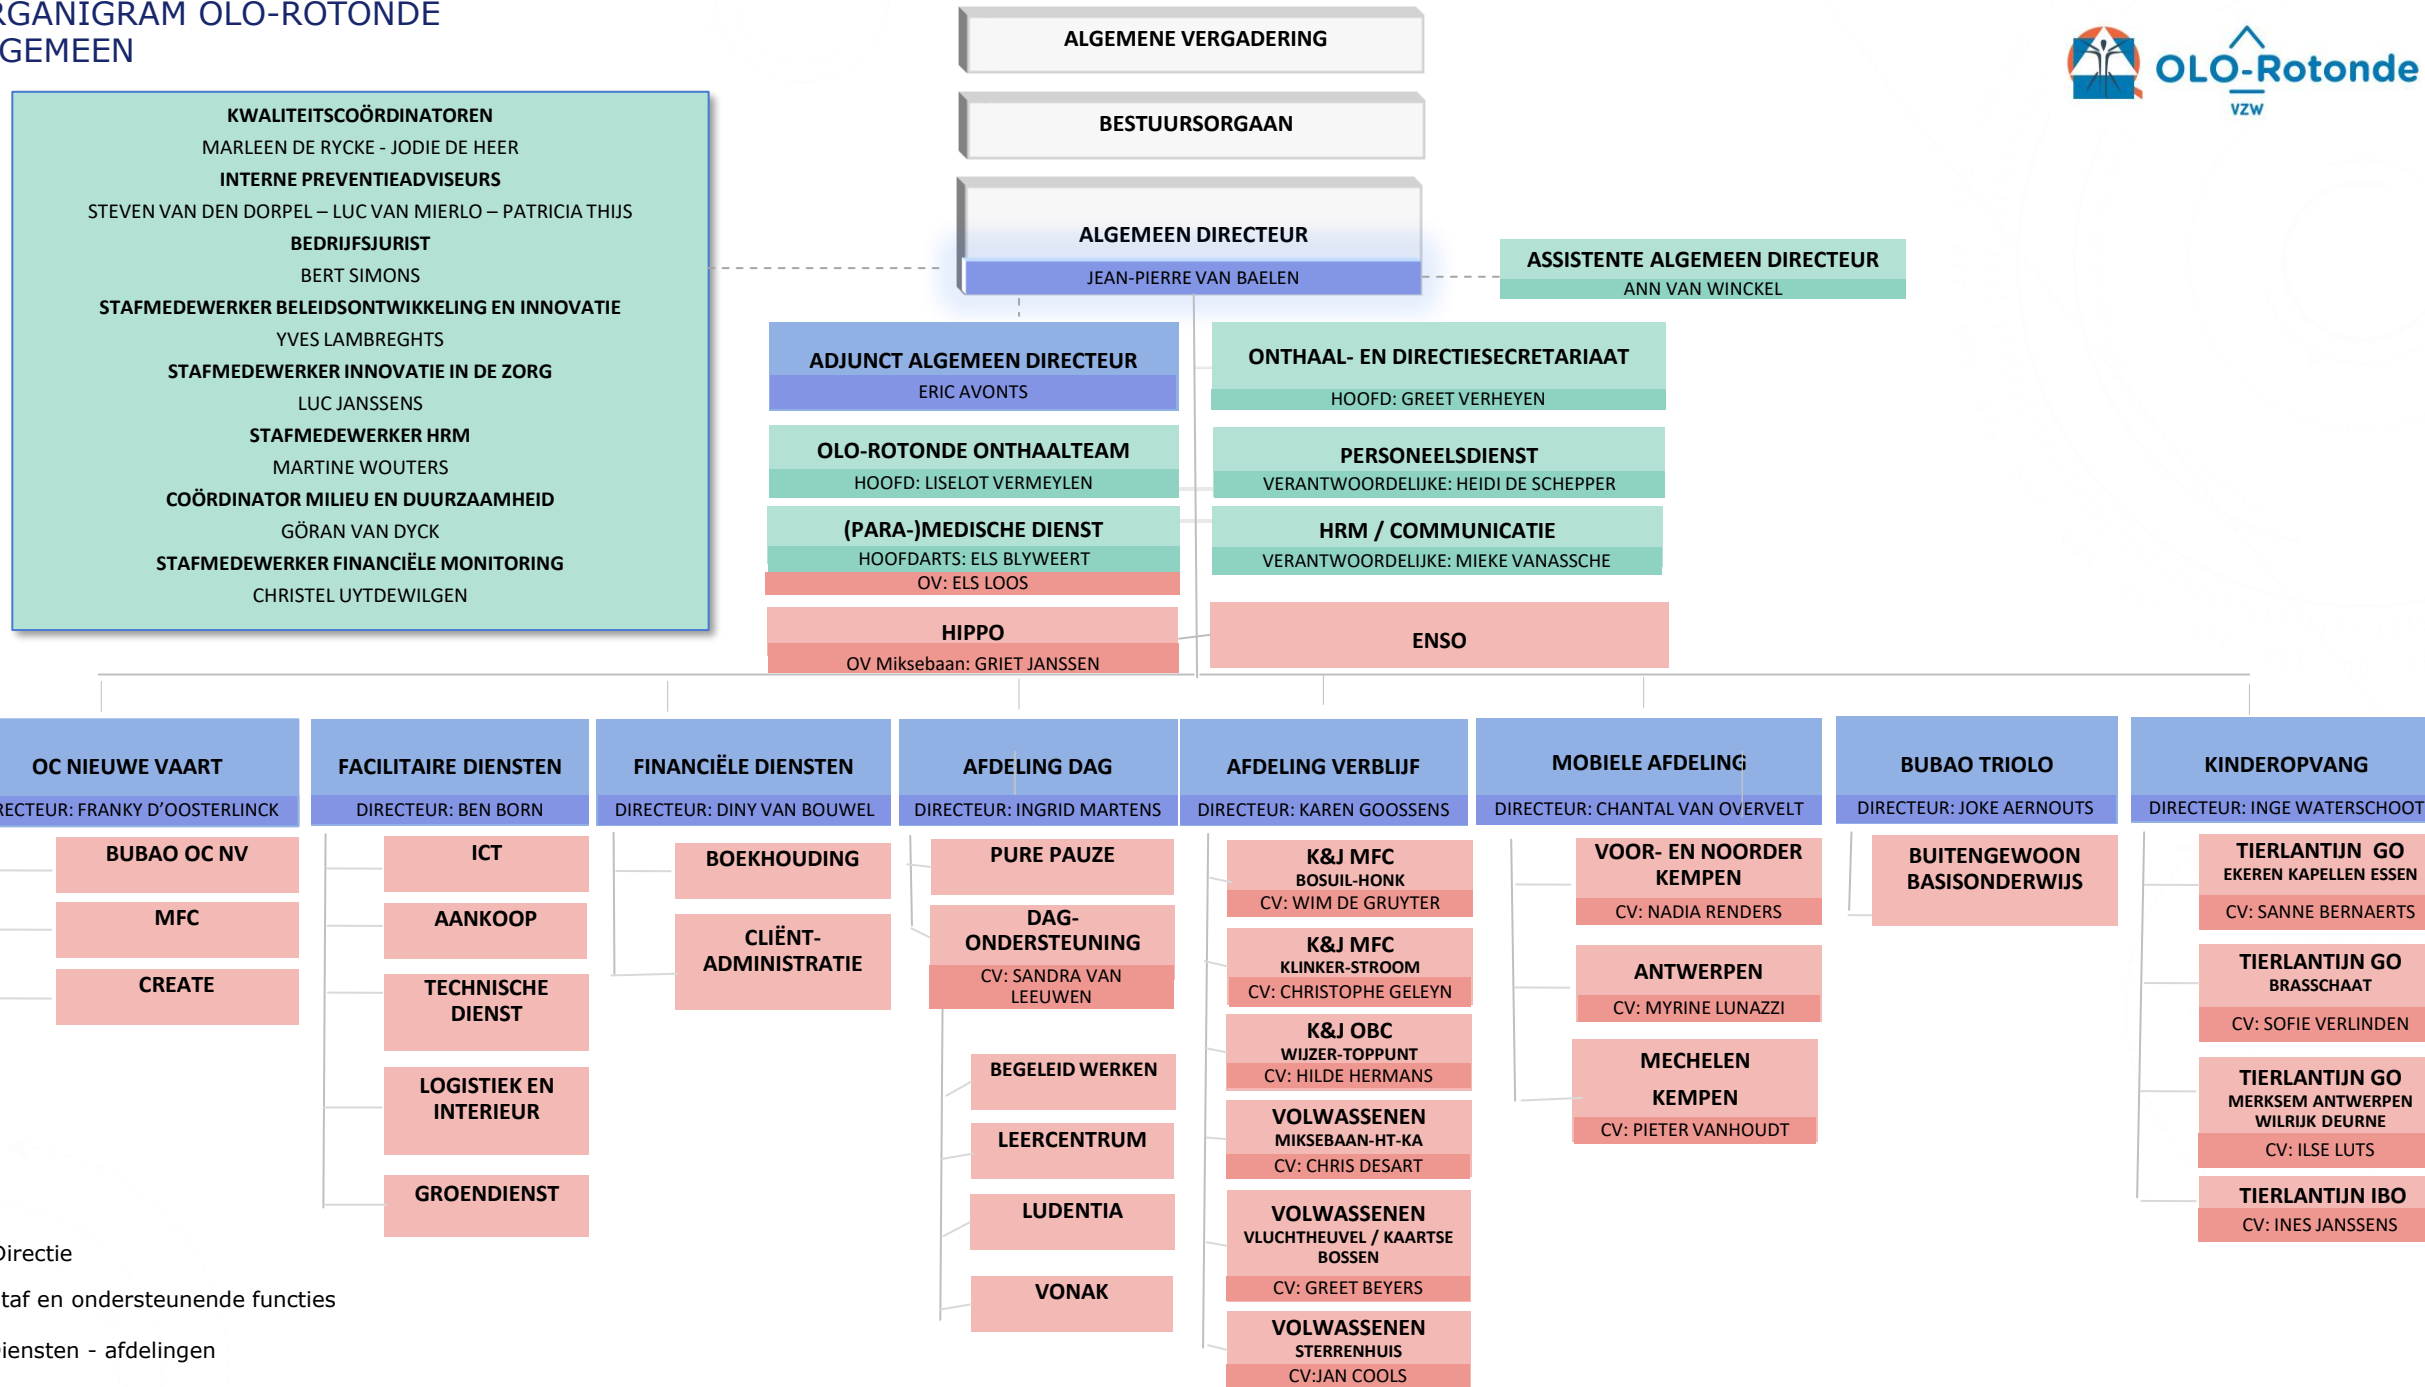

ORGANIGRAM OLO-ROTONDE ALGEMEEN

- Directie
- Staf en ondersteunende functies
- Diensten - afdelingen
- Inhoudelijk ondersteunende functies